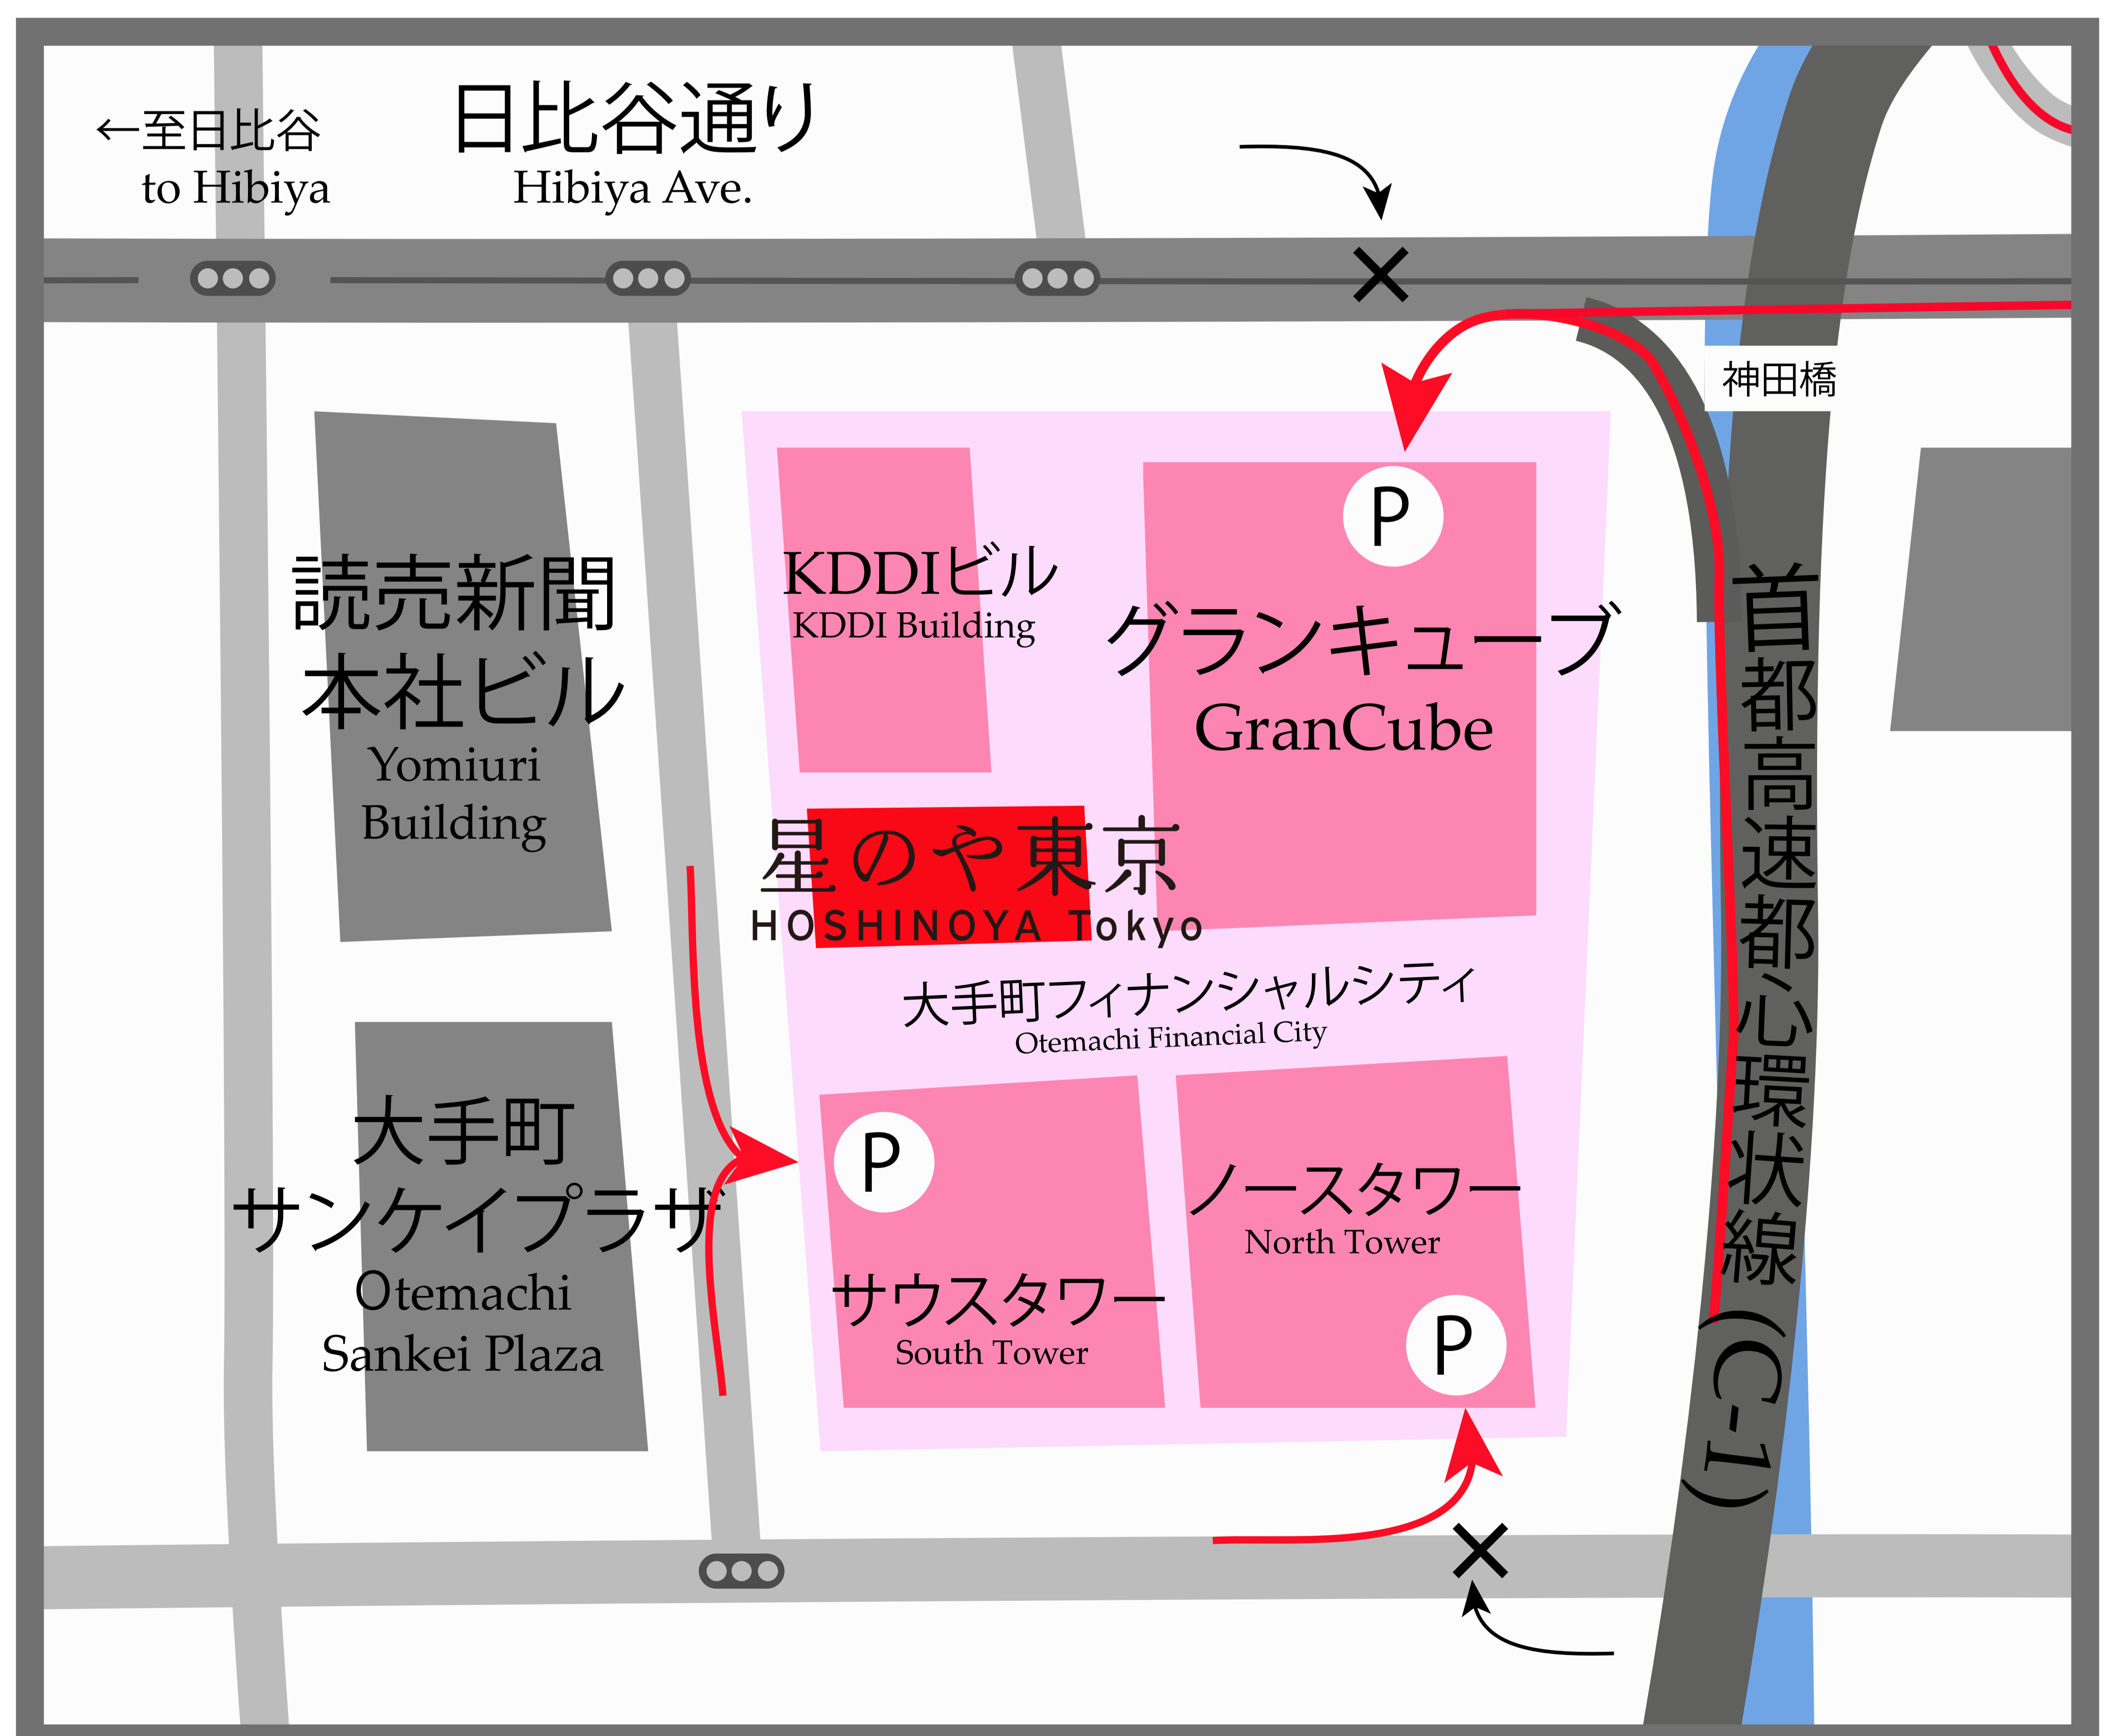

タクシー・お車でお越しの場合

By Taxi or Car

※星のや東京車寄せ 及び 駐車場は
大手町フィナンシャル地下駐車場内にあります。

自家用車、タクシーなどでお越しの際は
右図のPマークの駐車場出入口よりお入りください。

ナビゲーションシステムご利用の場合は
「千代田区大手町1-9-2」と入力頂きますと、
右図日比谷通り側のPマーク入口へのご案内がスムーズです。

〈大手町フィナンシャルシティ 星のや東京 駐車場〉
駐車料金 ¥5,500(税込)/泊 24時間入出庫可能
※パーレーサービスはございません。予めご了承ください。
※30分以内の利用は無料です。

下記の規格寸法を超える車両は機械式駐車場にお入り頂けません。
(平置き駐車場もございますが、台数に限りがございます。)
機械式駐車場 収容可能制限
全長5,300mm / 全幅1,950mm / 全高1,550mm /
重量2,500kg / 最低地上高90mm
※上記範囲内であっても、車種・仕様によっては駐車頂けない場合がございます。
※機械式でない平置き駐車場のご用意もございませんが、数に限りがございます。

星のや東京 HoshinoyaTokyo
〒100-0004 東京都千代田区大手町1-9-1 TEL.03-6214-5151
1-9-1 Tokyo, Chiyoda