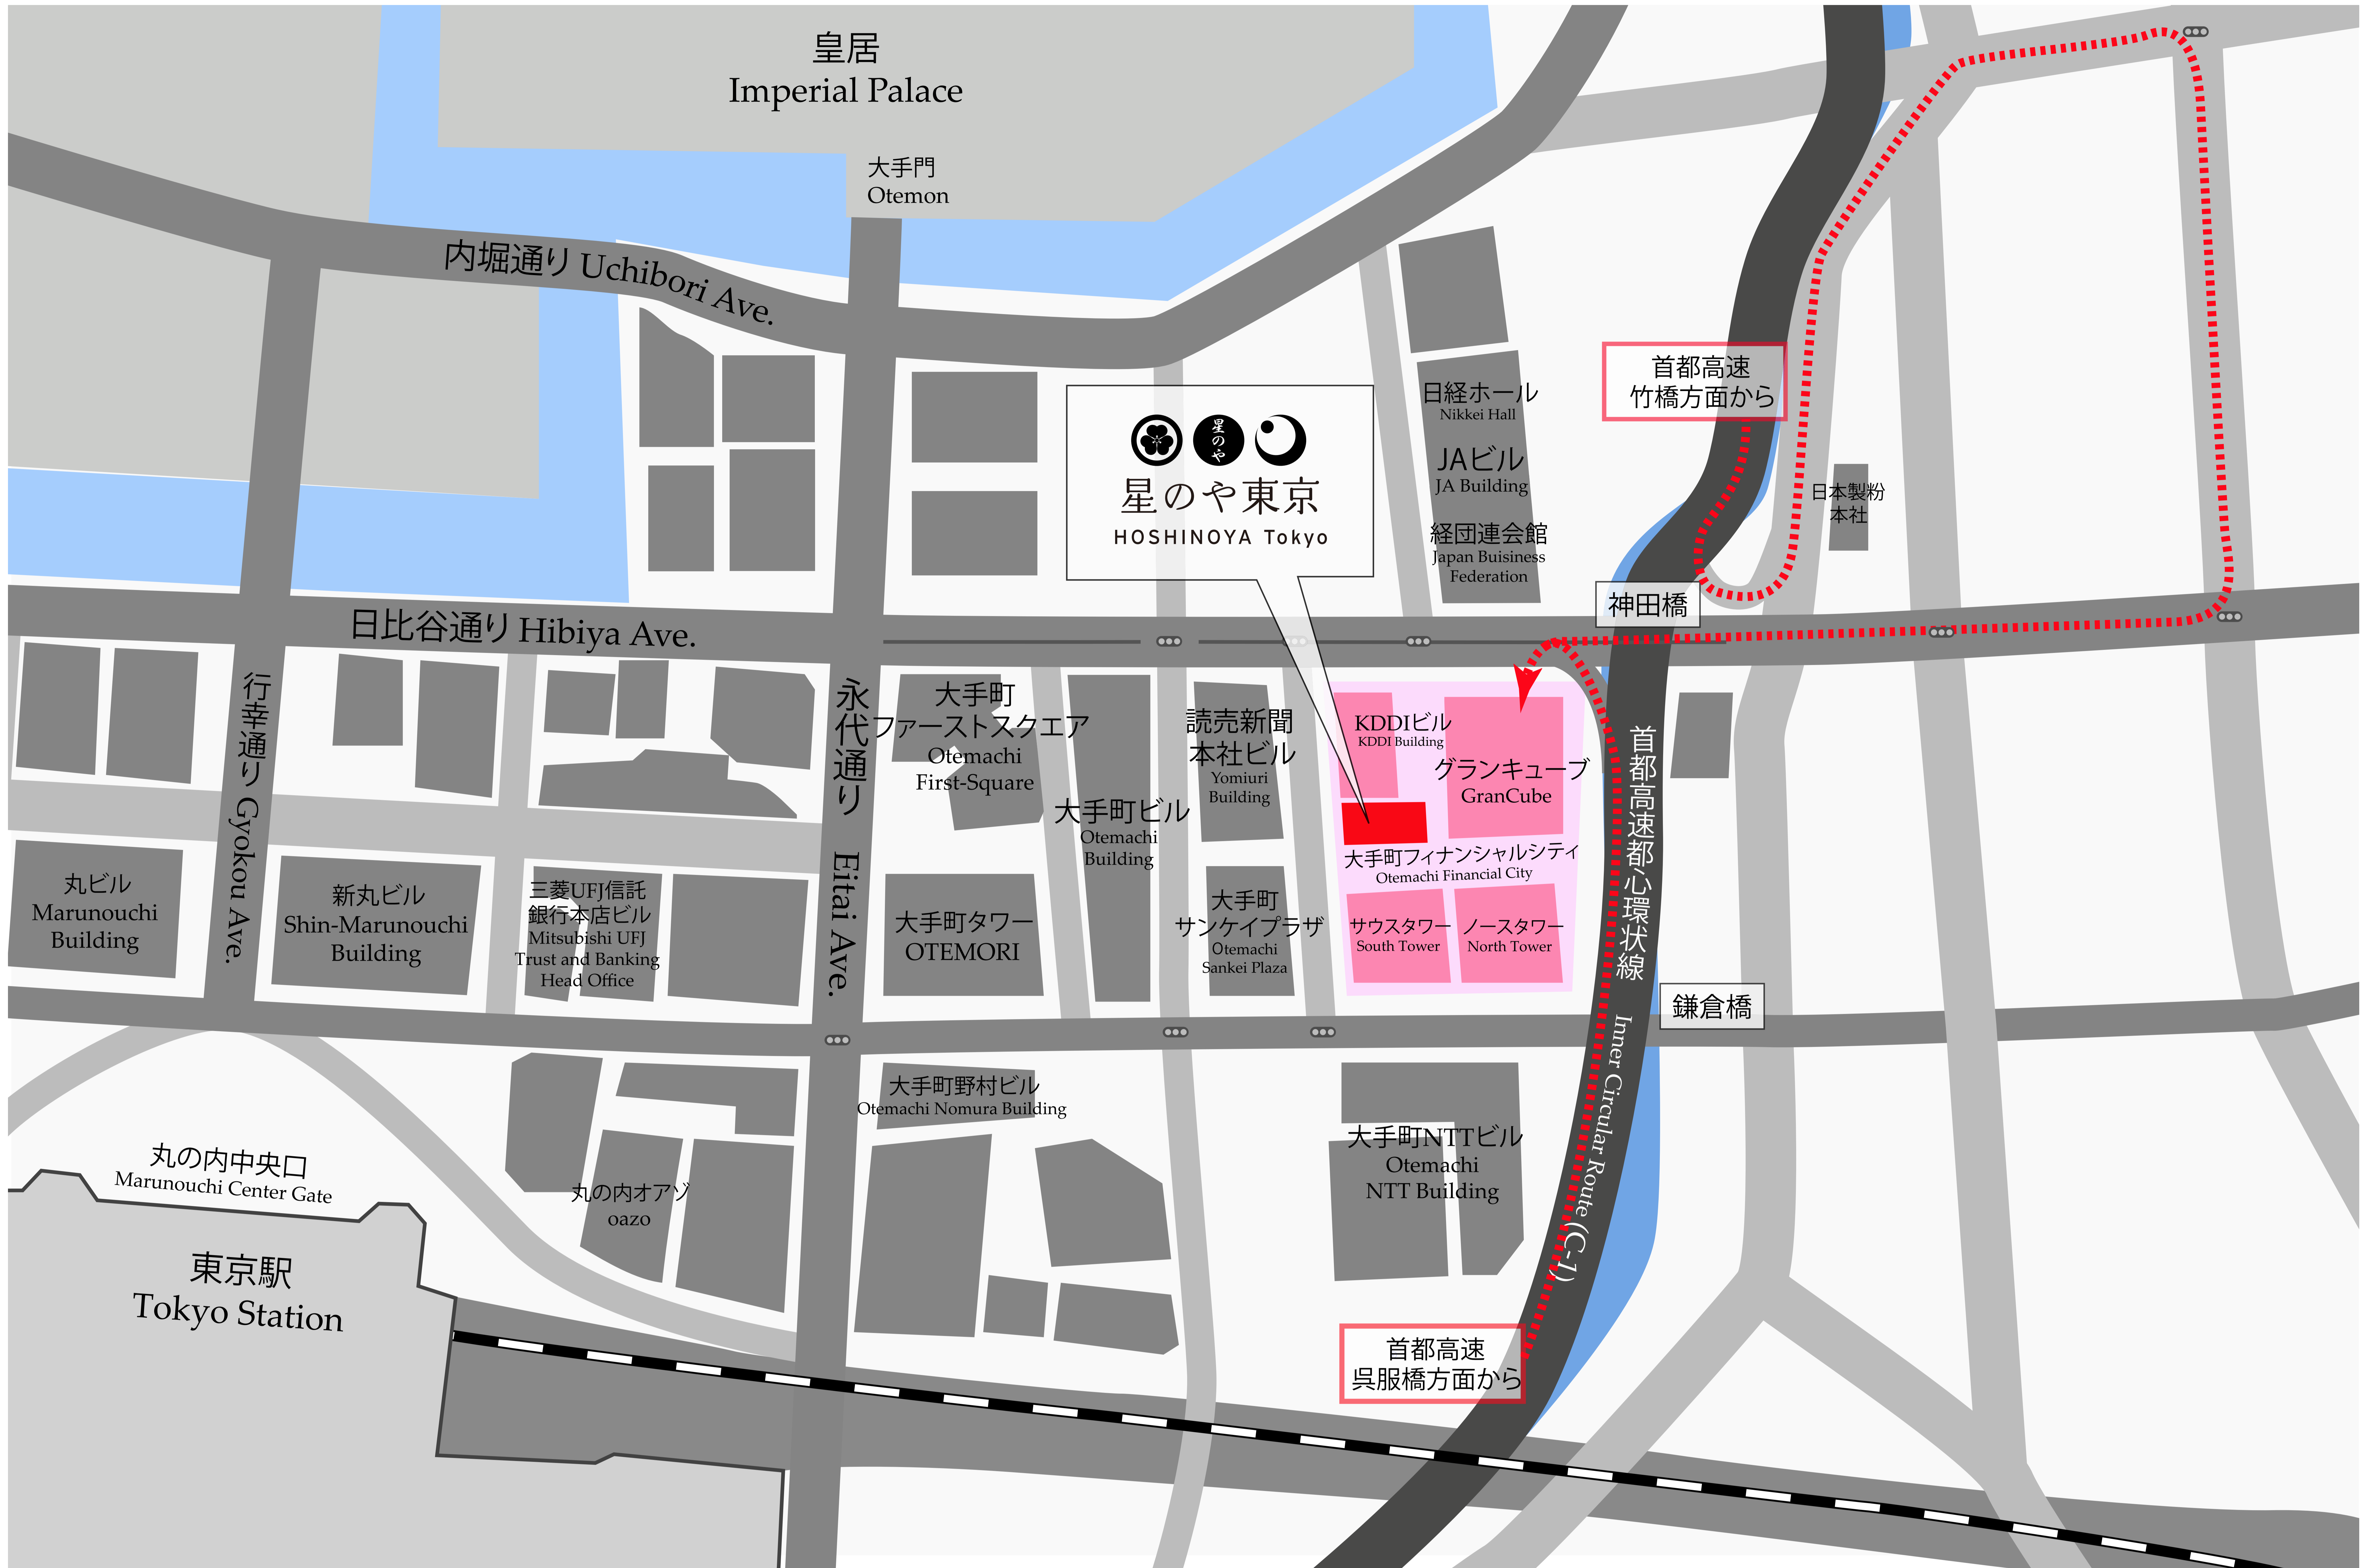

タクシー・お車でお越しの場合

By Taxi or Car

※星のや東京車寄せ 及び 駐車場は
大手町フィナンシャル地下駐車場内にあります。

自家用車、タクシーなどでお越しの際は
右図のPマークの駐車場出入口よりお入りください。

ナビゲーションシステムご利用の場合は
「千代田区大手町1-9-2」と入力頂きますと、
右図日比谷通り側のPマーク入口へのご案内がスムーズです。

〈大手町フィナンシャルシティ 星のや東京 駐車場〉
駐車料金 ¥5,500(税込)/泊 24時間入出庫可能
※パーレーサービスはございません。予めご了承ください。
※30分以内の利用は無料です。

下記の規格寸法を超える車両は機械式駐車場にお入り頂けません。
(平置き駐車場もございますが、台数に限りがございます。)
機械式駐車場 収容可能制限
全長5,300mm / 全幅1,950mm / 全高1,550mm /
重量2,500kg / 最低地上高90mm
※上記範囲内であっても、車種・仕様によっては駐車頂けない場合がございます。
※機械式でない平置き駐車場のご用意もございませんが、数に限りがございます。